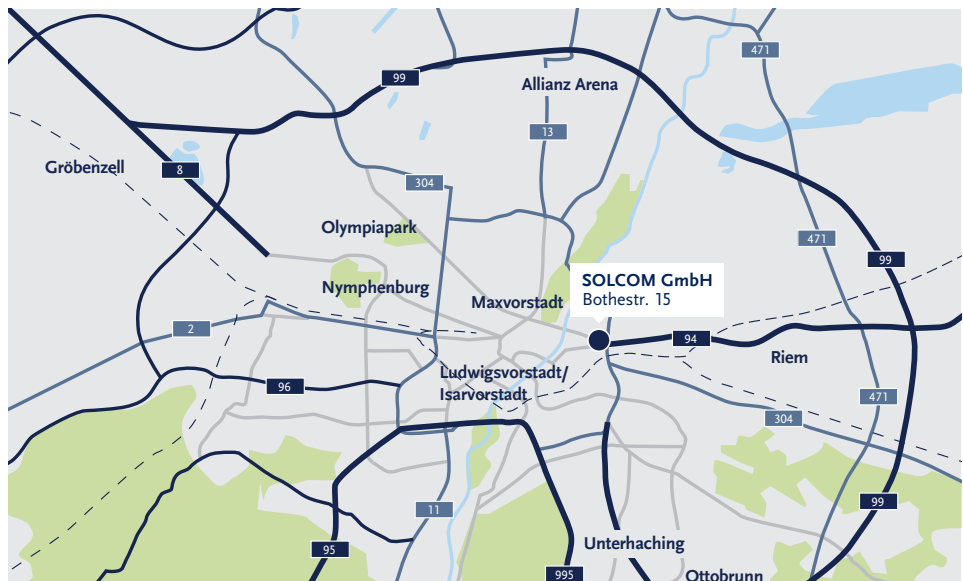

ANFAHRT NIEDERLASSUNG MÜNCHEN

Lageplan Übersicht

Lageplan nähere Umgebung

ANFAHRT NIEDERLASSUNG MÜNCHEN

Beschreibung

Anfahrt mit dem Auto

ÜBER A8 AUS NORDEN

Von der A8 an der Ausfahrt Richtung Eschenried/München auf die A99 abfahren. An der Gabelung rechts halten, weiter auf A99 und der Beschilderung für Salzburg/A8/München-Ost folgen. Am Autobahnkreuz München-Nord (in Sichtweite der Allianz-Arena) einen der zwei rechten Fahrstreifen benutzen, um der Beschilderung auf die A9 zu folgen. Der A9 südwärts folgen, den Frankfurter Ring passieren. Einen der zwei linken Fahrstreifen benutzen, um die Ausfahrt 76 Richtung Mittlerer Ring/München-Ost zu nehmen. Der B2R (Schenkendorfstraße) folgen, bis sie zum Isarring wird, die Isar kreuzen und dem Straßenlauf folgen. Nach dem Überqueren der S-Bahn-Gleise rechts auf die Berg-am-Laim-Straße abbiegen, die Gleise ein zweites Mal kreuzen und danach rechts auf die Grillparzerstraße abbiegen. Nach 450 m auf die Einsteinstraße abbiegen – die nächste Abzweigung rechts ist die Bothestraße, wo Sie uns an der ersten Kreuzung finden – unsere Büros sind auf der rechten Seite.

ÜBER A8 AUS SÜDEN

Auf der A8 das Kreuz München-Süd passieren, weiter Richtung Unterhaching. Weiter der A8 folgen, weiter dem Straßenverlauf folgen. Sie verlassen die Autobahn, folgen dem Straßenverlauf aber weiter – die Straße heißt im Innenstadtbereich Rosenheimer Straße. An der Kreuzung Orleansstraße rechts abbiegen, den Ostbahnhof passieren und der Orleansstraße weiter für einen Kilometer folgen. Weiter auf die Grillparzerstraße. Nach 450 m rechts auf die Einsteinstraße abbiegen – die nächste Abzweigung rechts ist die Bothestraße, wo Sie uns an der ersten Kreuzung finden – unsere Büros sind auf der rechten Seite.