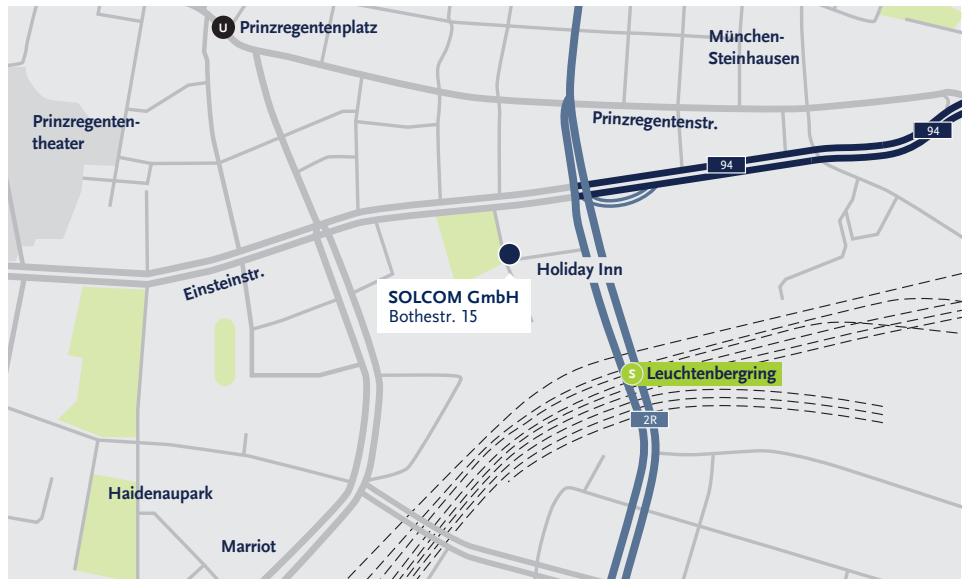

ANFAHRT NIEDERLASSUNG MÜNCHEN

Lageplan Übersicht

Lageplan nähere Umgebung

ANFAHRT NIEDERLASSUNG MÜNCHEN

Beschreibung

Anfahrt mit dem Auto

ÜBER A8 AUS NORDEN

Von der A8 an der Ausfahrt Richtung Eschenried/München auf die A99 abfahren. An der Gabelung rechts halten, weiter auf A99 und der Beschilderung für Salzburg/A8/München-Ost folgen. Am Autobahnkreuz München-Nord (in Sichtweite der Allianz-Arena) einen der zwei rechten Fahrstreifen benutzen, um der Beschilderung auf die A9 zu folgen. Der A9 südwärts folgen, den Frankfurter Ring passieren. Einen der zwei linken Fahrstreifen benutzen, um die Ausfahrt 76 Richtung Mittlerer Ring/München-Ost zu nehmen. Der B2R (Schenkendorfstraße) folgen, bis sie zum Isarring wird, die Isar kreuzen und dem Straßenlauf folgen. Nach dem Überqueren der S-Bahn-Gleise rechts auf die Berg-am-Laim-Straße abbiegen, die Gleise ein zweites Mal kreuzen und danach rechts auf die Grillparzerstraße abbiegen. Nach 450 m auf die Einsteinstraße abbiegen – die nächste Abzweigung rechts ist die Bothestraße, wo Sie uns an der ersten Kreuzung finden – unsere Büros sind auf der rechten Seite.

ÜBER A8 AUS SÜDEN

Auf der A8 das Kreuz München-Süd passieren, weiter Richtung Unterhaching. Weiter der A8 folgen, weiter dem Straßenverlauf folgen. Sie verlassen die Autobahn, folgen dem Straßenverlauf aber weiter – die Straße heißt im Innenstadtbereich Rosenheimer Straße. An der Kreuzung Orleansstraße rechts abbiegen, den Ostbahnhof passieren und der Orleansstraße weiter für einen Kilometer folgen. Weiter auf die Grillparzerstraße. Nach 450 m rechts auf die Einsteinstraße abbiegen – die nächste Abzweigung rechts ist die Bothestraße, wo Sie uns an der ersten Kreuzung finden – unsere Büros sind auf der rechten Seite.